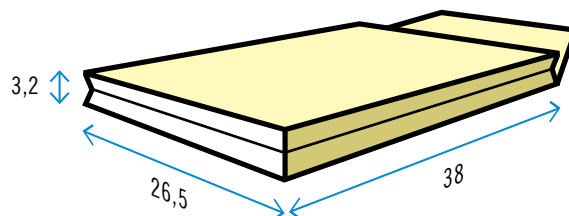

### TIP 3

Zorg dat je enveloppen in de brievenbus passen (minimaal 14 x 9 cm en maximaal 38 x 26,5 x 3,2 cm). en maximaal 2 kg wegen. **Let op:** Binnen Nederland is het versturen van een envelop *die niet groter is dan C4* meestal het voordeligst.

### TIP 5

Kijk voor overige posttarieven op [www.postnl.nl/tarieven](https://www.postnl.nl/tarieven)

**C4-ENVELOP**  
Afmetingen: 22,9 x 32,4 cm

**ENVELOP GROTER DAN C4**  
Maximale afmetingen: 38 x 26,5 x 3,2 cm